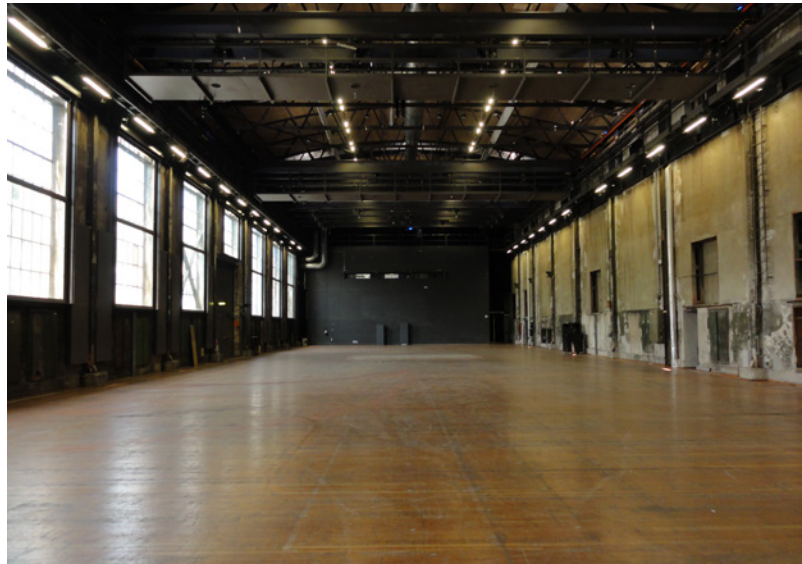

# Der Schiffbau

Seit dem Jahr 2000 gehört das Werk- und Produktionszentrum Schiffbau zum Schauspielhaus Zürich.

Die denkmalgeschützte Industriehalle, in der noch bis in die 1980er Jahre Schiffe gebaut wurden, beherbergt heute drei Spielstätten: die Schiffbau-Halle, die Box und die Matchbox. Darüber hinaus befinden sich hier die drei Probebühnen sowie die Ateliers und Werkstätte des Theaters.

# Räume im Schiffbau

## Foyer

Im lichtdurchfluteten Foyer des Schiffbaus befinden sich eine Bar, verschiedenen Sitzmöglichkeiten und eine grosse Garderobe. Das Foyer eignet sich für Empfang, Registration oder Catering, wenn Sie in der Halle oder Box einen Anlass durchführen. Auch eigenständige Events mit Stehapéro oder Flying Dinner lassen sich hier gut realisieren. Das Foyer ist allerdings auch während einer Vermietung nie ein komplett exklusiver Raum. Der Zugang zum Restaurant LaSalle zur VeniceBar, zum Moods Jazz Club sowie den Theaterhallen, Werkstätten und Prodebühnen muss jederzeit möglich sein.

## Schiffbau-Halle

Die imposante Schiffbau-Halle ist mit 850 Quadratmetern der grösste Raum im Schiffbau und bietet Gestaltungsmöglichkeiten für unterschiedlichste Nutzungen und individuelle Dekorationskonzepte. Auf Wunsch können massgeschneiderte Tribünenlösungen geplant werden, beispielsweise für festliche Preisverleihungen oder Fashionshows. Unbestuhlt und mit Konzertbühne bietet die Halle des Schiffbaus Platz für bis zu 1200 Personen.