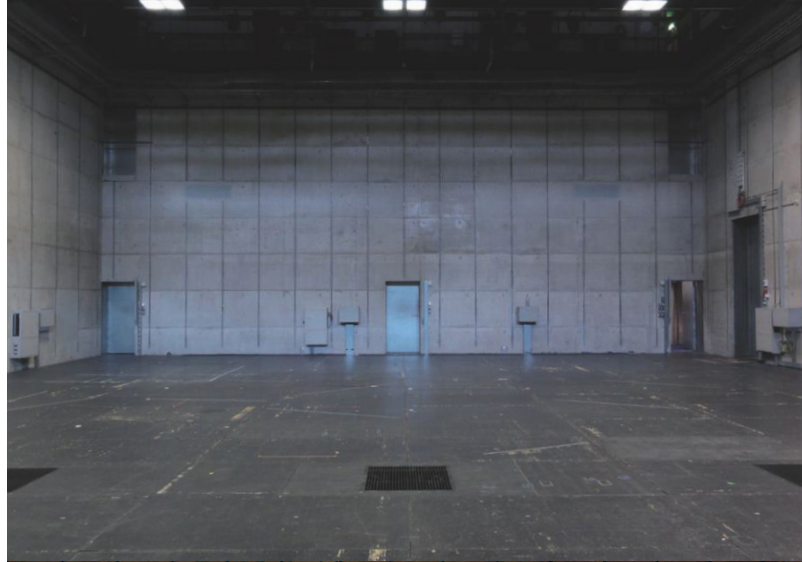

## Foyer

Im lichtdurchfluteten Foyer des Schiffbaus befinden sich eine Bar, verschiedenen Sitzmöglichkeiten und eine grosse Garderobe. Das Foyer eignet sich für Empfang, Registration oder Catering, wenn Sie in der Halle oder Box einen Anlass durchführen. Auch eigenständige Events mit Stehapéro oder Flying Dinner lassen sich hier gut realisieren. Das Foyer ist allerdings auch während einer Vermietung nie ein komplett exklusiver Raum. Der Zugang zum Restaurant LaSalle zur VeniceBar, zum Moods Jazz Club sowie den Theaterhallen, Werkstätten und Prodebühnen muss jederzeit möglich sein.

## Schiffbau-Halle

Die imposante Schiffbau-Halle ist mit 850 Quadratmetern der grösste Raum im Schiffbau und bietet Gestaltungsmöglichkeiten für unterschiedlichste Nutzungen und individuelle Dekorationskonzepte. Auf Wunsch können massgeschneiderte Tribünenlösungen geplant werden, beispielsweise für festliche Preisverleihungen oder Fashionshows. Unbestuhlt und mit Konzertbühne bietet die Halle des Schiffbaus Platz für bis zu 1200 Personen.

# Räume im Schiffbau

## Box

Die kubische Form verleiht dem 350 Quadratmeter grossen Raum seinen Namen. Die architektonische Konstruktion zeigt keine Spuren der Industrietätigkeit mehr, sondern erscheint in einheitlichem grauen Beton. Daher ist der Raum extrem wandelbar. Die Box bietet Platz für eine Tribüne für bis zu 220 Personen und eignet sich sehr gut für Vorträge, Podiumsdiskussionen, Filmprojektionen oder Konferenzen. Sie kann aber auch in einen kleineren Speisesaal, eine Lounge oder eine schillernde Partykulisse für maximal 400 Personen verwandelt werden.