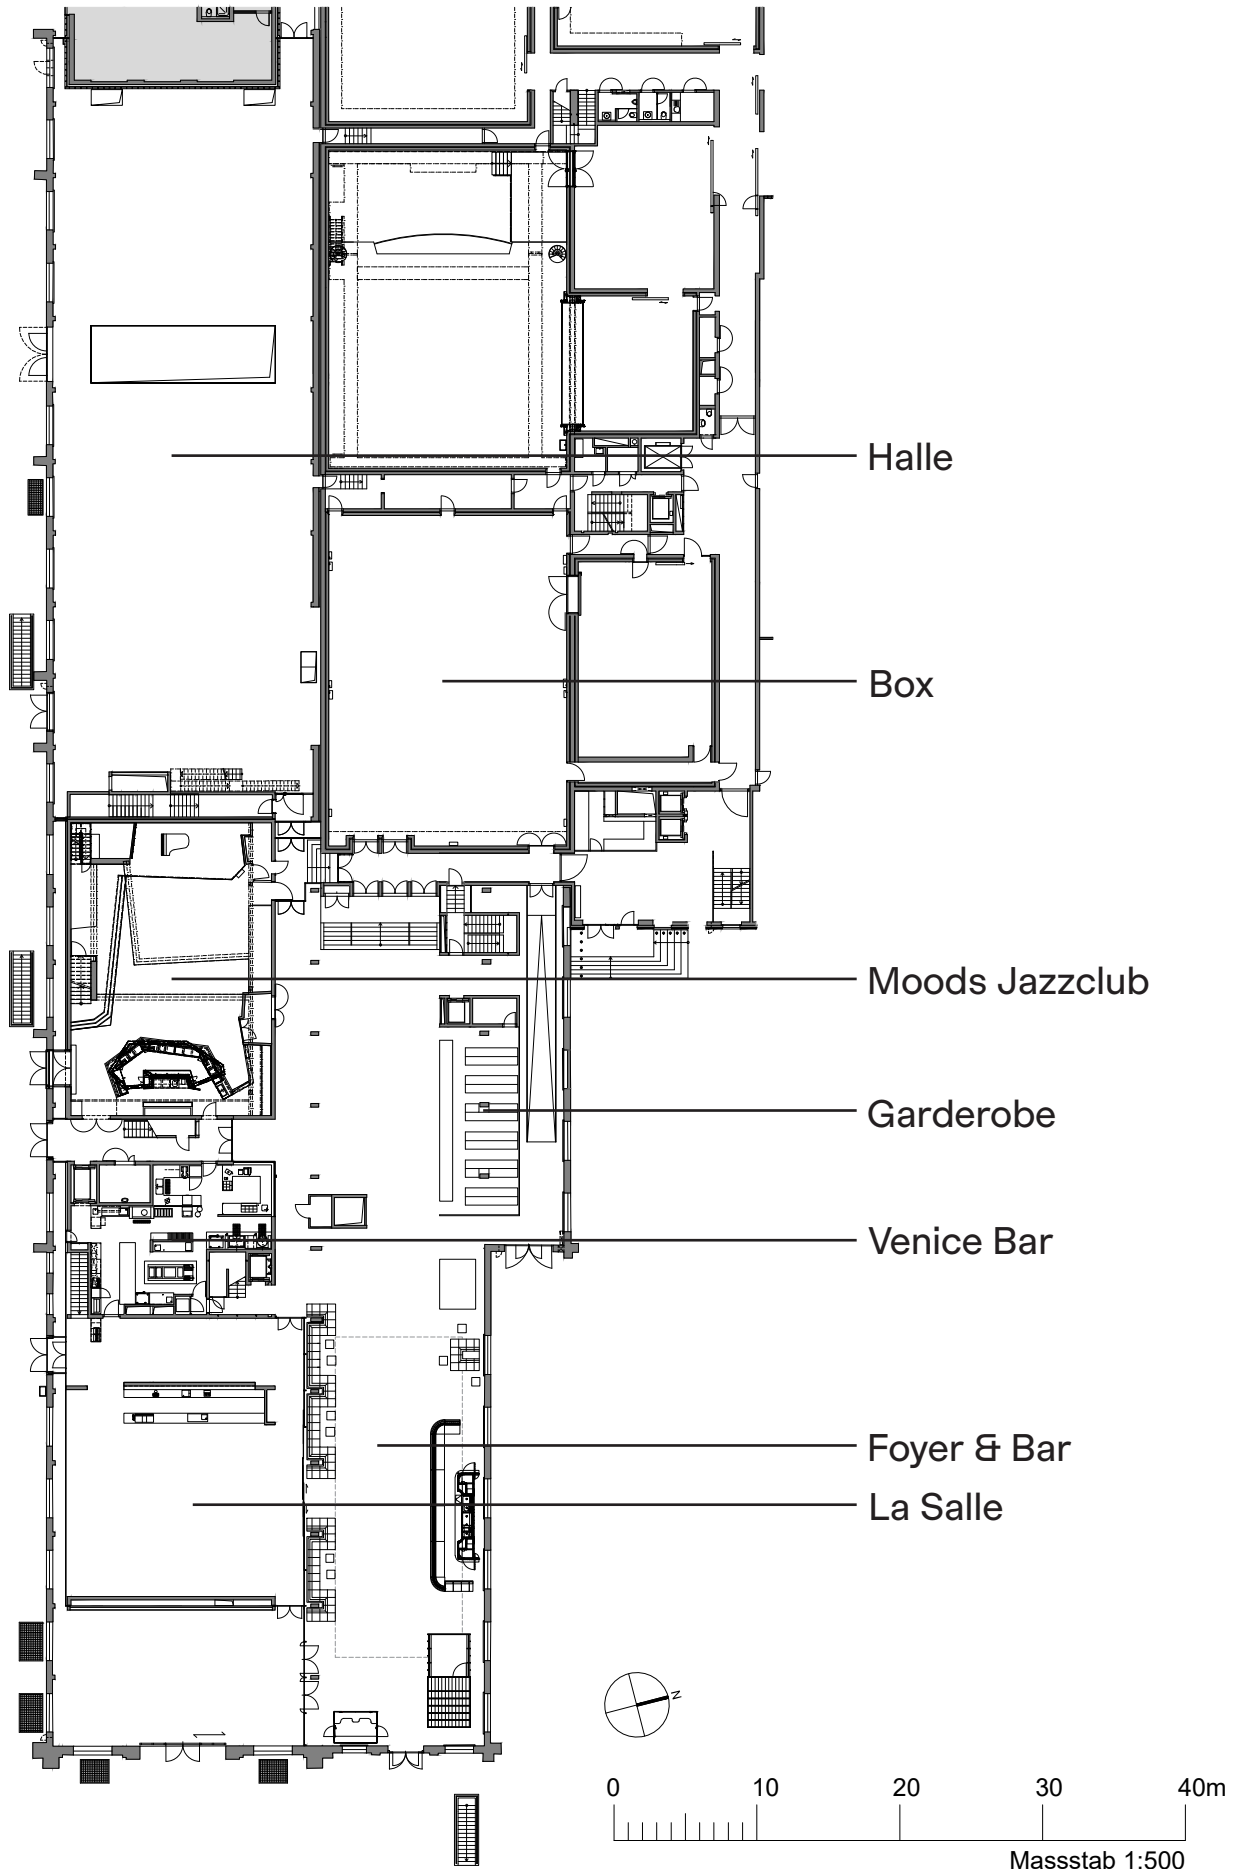

Grundriss Schiffbau