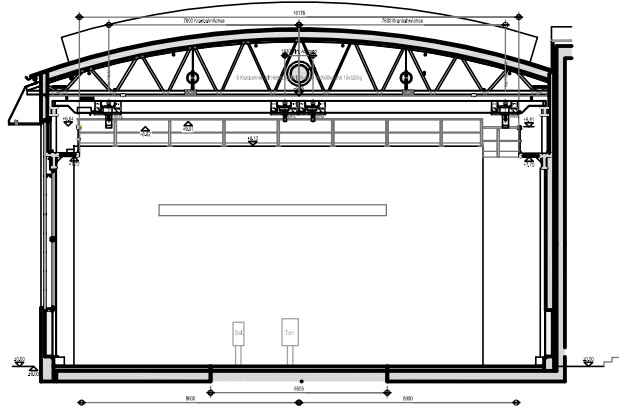

Schauspielhaus Zürich Halle 1

Grundriss und Schnitt Mst.
Saison : 2005 / 06

- Stück .....
- Regie .....
- B' Bild .....
- Bild Nr. ....
- Termin .....
- Plan Nr. : 1
- Datum .....
- gez. : ..
- kofr. : ....
- Bauprobe .....
- tech. Voreinrichten : ..
- TE. Bel. ....
- Generalprobe .....
- Premiere : ..

Schnitt A-A (gegen Westen)
WESTANSICHT HALLE
gegen SCHNITTPUNKT